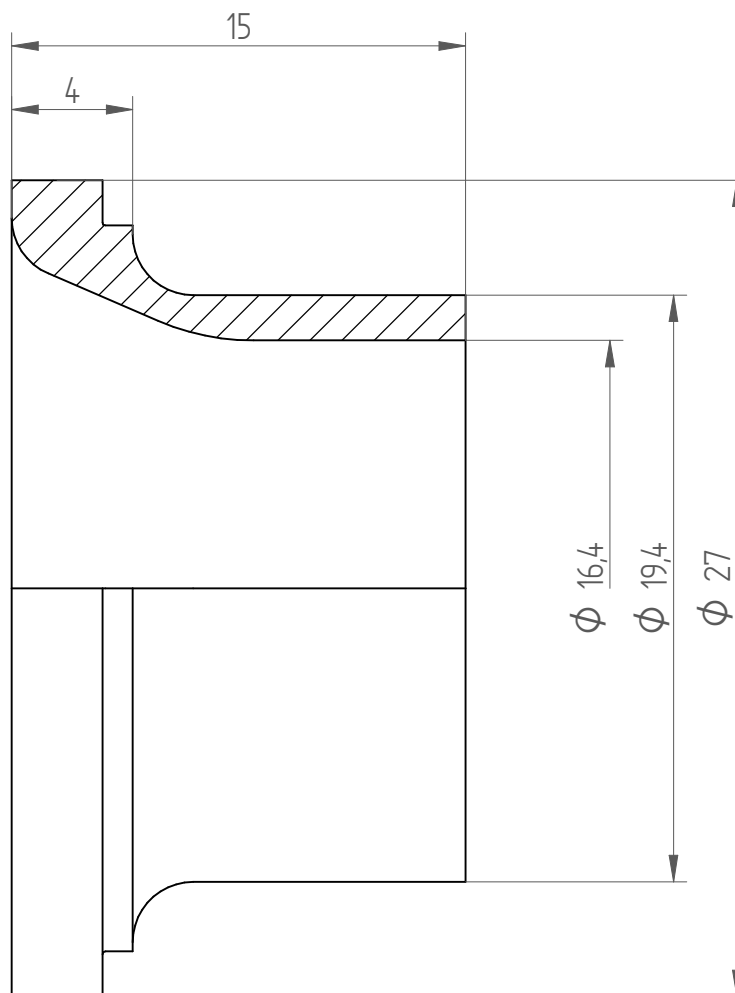

Swiss
Precision
Tools

REGO-FIX®

REGO-FIX AG
Obermattweg 60
4456 Tenniken / Switzerland

Phone +41 61 976 14 66
Fax +41 61 976 14 14
www.rego-fix.com

This is a non-controlled copy. All information given herein is subject to change without notice

The information given herein has been carefully checked and is believed to be correct. REGO-FIX, however, assumes no responsibility or liability for any errors, inaccuracies or omissions that may appear in this drawing

This document is subject to copyright laws. No part of this document may be reproduced or transmitted in any form or any means, electronic or mechanic, for any purpose, without the express written permission of REGO-FIX

Type : KS_ER32_D16
Part No. : 393221600
Date : 15.09.2014
Scale : 4:1